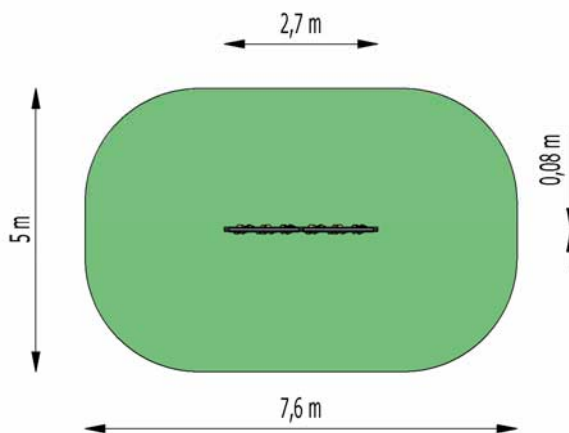

Název prvku	Lezecká stěna
Kód	AC018

Doporučený věk	do 14 let
Délka x šířka x výška (mm)	2700 x 80 x 2630
Max. výška volného pádu (mm)	2630
Rozměr největšího dílu (mm)	80 x 1390 x 3330
Hmotnost nejtěžšího dílu (kg)	110
Celková hmotnost prvku (kg)	280

Mín. nárazová zóna (mm)	7600 x 5000
Mín. nárazová plocha (m ²)	35
Obvod min. nárazové zóny (m)	22
Materiál nárazové plochy (herního prostoru)	písek, štěrk, kůra, dřevěné štěpky pryžová dlažba

Poznámka: