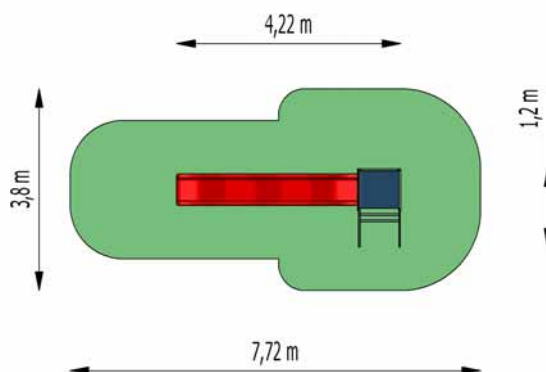

Název prvku	<i>Skluzačka ve svahu</i>		
Kód	<i>AR0100S</i>		
Doporučený věk	<i>3 - 14</i>		
Délka x šířka x výška (mm)	<i>4220 x 1200 x 1715</i>		
Max. výška volného pádu (mm)	<i>900</i>		
Rozměr největšího dílu (mm)	<i>815 x 1200 x 2345</i>		
Hmotnost nejtěžšího dílu (kg)	<i>51</i>		
Celková hmotnost prvku (kg)	<i>105</i>		
Mín. nárazová zóna (mm)	<i>7720 x 3800</i>		
Mín. nárazová plocha (m ²)	<i>24</i>		
Obvod min. nárazové zóny (m)	<i>21</i>		
Materiál nárazové plochy (herního prostoru)	<i>trávník, půda</i>	<i>písek, štěrk, kůra, dřevěné štěpky</i>	<i>pryžová dlažba</i>

Poznámka:

Materiál nárazové plochy musí odpovídat ČSN EN 1177. Podrobnější informace o materiálech tlumící účinky pádu jsou uvedeny v návodu na montáž dětského mobiliáře KARIM.