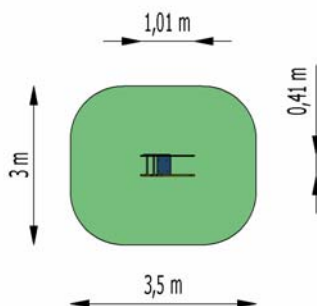

Název prvku	<i>Večerníčkové postavičky</i>
Kód	<i>AR051, AR052, AR053, AR054, AR055, AR056, AR057, AR058, AR059, AR060, AR061, AR062</i>

Doporučený věk	<i>3 - 12</i>
Délka x šířka x výška (mm)	<i>1010 x 410 x 1010</i>
Max. výška volného pádu (mm)	<i>430</i>
Rozměr největšího dílu (mm)	<i>1010 x 410 x 1760</i>
Hmotnost nejtěžšího dílu (kg)	<i>48</i>
Celková hmotnost prvku (kg)	<i>48</i>

Mín. nárazová zóna (mm)	<i>3500 x 3000</i>		
Mín. nárazová plocha (m ²)			
Obvod mín. nárazové zóny (m)			
Materiál nárazové plochy (herního prostoru)	<i>trávník, půda</i>	<i>písek, štěrk, kůra, dřevěné štěpky</i>	<i>pryžová dlažba</i>