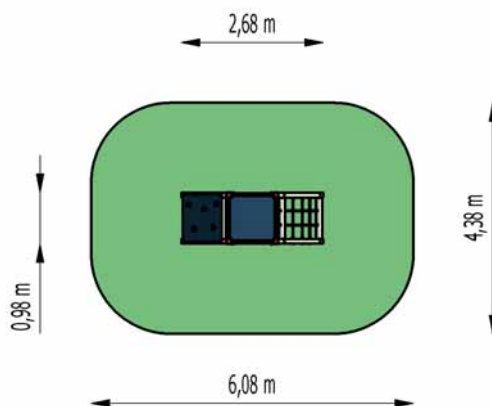

Název prvku	<b>SMART - síť a stěna s hodinami</b>		
Kód	<b>AS0105-2</b>		
Doporučený věk	<b>0 - 12</b>		
Délka x šířka x výška (mm)	<b>2680 x 980 x 2220</b>		
Max. výška volného pádu (mm)	<b>970</b>		
Rozměr největšího dílu (mm)	<b>976 x 976 x 2140</b>		
Hmotnost nejtěžšího dílu (kg)	<b>80</b>		
Celková hmotnost prvku (kg)	<b>135</b>		
Mín. nárazová zóna (mm)	<b>6080 x 4380</b>		
Mín. nárazová plocha (m <sup>2</sup> )	<b>25</b>		
Obvod min. nárazové zóny (m)	<b>19</b>		
Materiál nárazové plochy (herního prostoru)	<i>trávník</i>	<i>písek, štěrk, kůra, dřevěné štěpky</i>	<i>pryžová dlažba</i>

Poznámka:

**Materiál nárazové plochy musí odpovídat ČSN EN 1176. Podrobnější informace o materiálech tlumící účinky pádu jsou uvedeny v návodu na montáž dětského mobiliáře KARIM.**