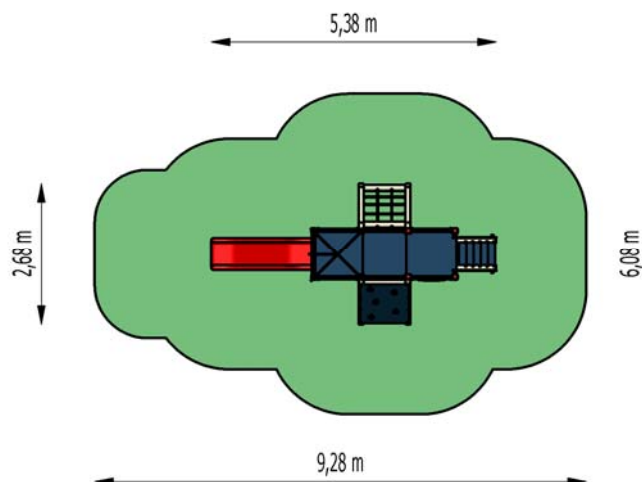

Název prvku	<b>SMART - sestava</b>		
Kód	<b>AS0202</b>		
Doporučený věk	<b>0 - 12</b>		
Délka x šířka x výška (mm)	<b>5380 x 2680 x 3240</b>		
Max. výška volného pádu (mm)	<b>970</b>		
Rozměr největšího dílu (mm)	<b>976 x 976 x 2140</b>		
Hmotnost nejtěžšího dílu (kg)	<b>96</b>		
Celková hmotnost prvku (kg)	<b>355</b>		
Mín. nárazová zóna (mm)	<b>14210 x 6080</b>		
Mín. nárazová plocha (m <sup>2</sup> )	<b>43</b>		
Obvod min. nárazové zóny (m)	<b>26</b>		
Materiál nárazové plochy (herního prostoru)	<i>trávník</i>	<i>písek, štěrk, kůra, dřevěné štěpky</i>	<i>pryžová dlažba</i>

Poznámka:

**Materiál nárazové plochy musí odpovídat ČSN EN 1176. Podrobnější informace o materiálech tlumící účinky pádu jsou uvedeny v návodu na montáž dětského mobiliáře KARIM.**