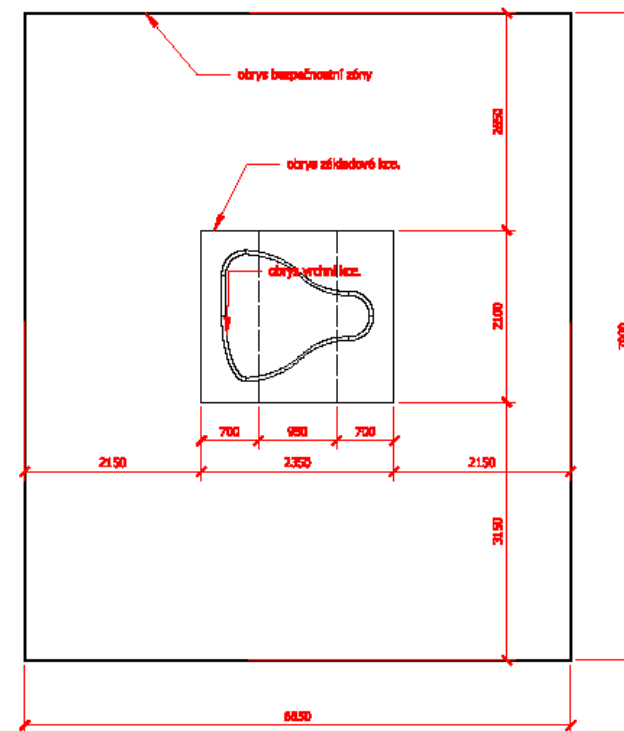

Přídorys bezpečnostní zóny

Materiál	Laminát
Doporučený věk	3 - 14 let
Délka x šířka x výška (mm)	1850 x 3100 x 2800
Max. výška volného pádu (mm)	2800
Min. nárazová zóna (mm)	7900 x 6650
Min. nárazová plocha (m ²)	53
Obvod min. nárazové zóny (m)	30
Materiál nárazové zóny (herního prostoru)	trávník, písek, štěrk, kůra, pryžová půda, dřevěné štěpky, dlažba

Poznámka:

Materiál nárazové plochy musí odpovídat ČSN EN 1176. Podrobnější informace o materiálech tlumící účinky pádu jsou uvedeny v návodu na montáž dětského mobiliáře KARIM.