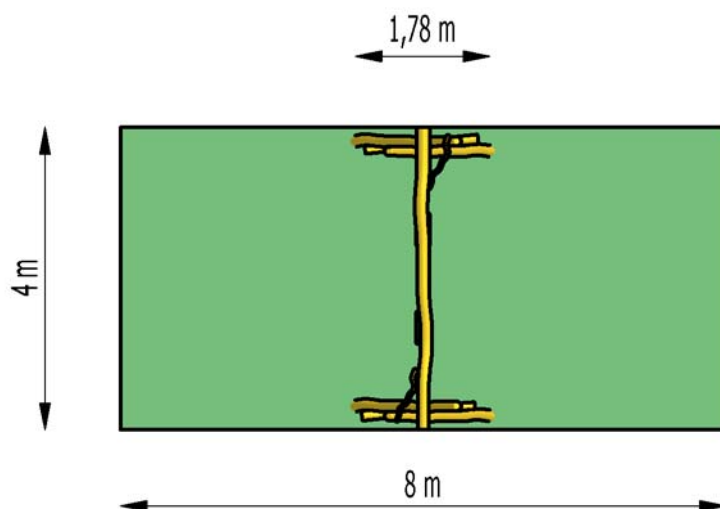

Název prvku	<b><i>Dvumístná houpačka</i></b>
Kód	<b><i>HH001</i></b>

Doporučený věk	<b><i>3 - 14</i></b>
Délka x šířka x výška (mm)	<b><i>1780 x 4000 x 3000</i></b>
Max. výška volného pádu (mm)	<b><i>1200</i></b>
Rozměr největšího dílu (mm)	<b><i>150 x 150 x 4000</i></b>
Hmotnost nejtěžšího dílu (kg)	
Celková hmotnost prvku (kg)	<b><i>285</i></b>

Mín. nárazová zóna (mm)	<b><i>8000 x 4000</i></b>
Mín. nárazová plocha (m <sup>2</sup> )	<b><i>32</i></b>
Obvod min. nárazové zóny (m)	<b><i>24</i></b>
Materiál nárazové plochy (herního prostoru)	<b><i>písek, štěrk, kůra, dřevěné štěpky pryžová dlažba</i></b>
Poznámka	<b><i>Montáž provádí pouze pracovníci firmy Karim</i></b>

Poznámka:

***Materiál nárazové plochy musí odpovídat ČSN EN 1176. Podrobnější informace o materiálech tlumící účinky pádu jsou uvedeny v návodu na montáž dětského mobiliáře KARIM.***