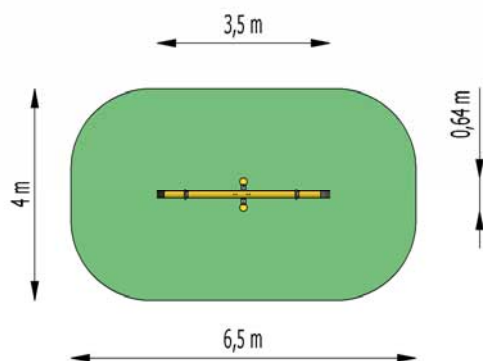

Název prvku	Vahadlová houpačka		
Kód	HH003		
Doporučený věk	3 - 12		
Délka x šířka x výška (mm)	3500 x 640 x 950		
Max. výška volného pádu (mm)	950		
Rozměr největšího dílu (mm)	3000 x 150 x 150		
Hmotnost nejtěžšího dílu (kg)			
Celková hmotnost prvku (kg)	90		
Mín. nárazová zóna (mm)	6500 x 4000		
Mín. nárazová plocha (m ²)	24		
Obvod min. nárazové zóny (m)	19		
Materiál nárazové plochy (herního prostoru)	<i>trávník, půda</i>	<i>písek, štěrk, kůra, dřevěné štěpky</i>	<i>pryžová dlažba</i>

Poznámka:

Materiál nárazové plochy musí odpovídat ČSN EN 1176. Podrobnější informace o materiálech tlumící účinky pádu jsou uvedeny v návodu na montáž dětského mobiliáře KARIM.