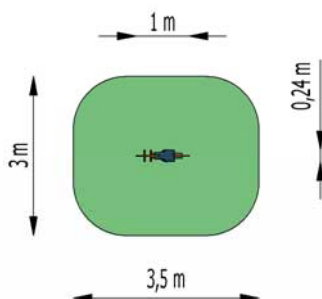

Název prvku	Hračka na pružině		
Kód	HP002, HP003, HP004, HP005, HP006		
Doporučený věk	3 - 12		
Délka x šířka x výška (mm)	1000 x 240 x 900		
Max. výška volného pádu (mm)	520		
Rozměr největšího dílu (mm)	1000 x 240 x 1650		
Hmotnost nejtěžšího dílu (kg)	28		
Celková hmotnost prvku (kg)	28		
Mín. nárazová zóna (mm)	3500 x 3000		
Mín. nárazová plocha (m ²)	10		
Obvod min. nárazové zóny (m)	11		
Materiál nárazové plochy (herního prostoru)	trávník, půda	písek, štěrk, kůra, dřevěné štěpky	pryžová dlažba

Poznámka:

Materiál nárazové plochy musí odpovídat ČSN EN 1176. Podrobnější informace o materiálech tlumící účinky pádu jsou uvedeny v návodu na montáž dětského mobiliáře KARIM.