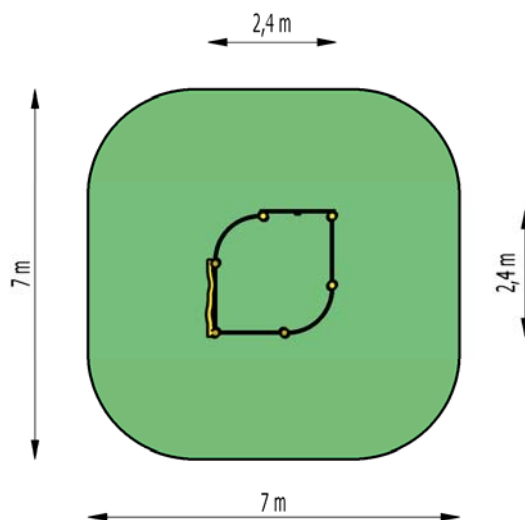

Název prvku	Šplhací sestava		
Kód	HR001		
Doporučený věk	3 - 14		
Délka x šířka x výška (mm)	2400 x 2400 x 2400		
Max. výška volného pádu (mm)	2400		
Rozměr největšího dílu (mm)	150 x 150 x 3150		
Hmotnost nejtěžšího dílu (kg)			
Celková hmotnost prvku (kg)	390		
Mín. nárazová zóna (mm)	7000 x 7000		
Mín. nárazová plocha (m ²)	46		
Obvod min. nárazové zóny (m)	25		
Materiál nárazové plochy (herního prostoru)	písek, štěrk, kůra, dřevěné štěpky pryžová dlažba		
Poznámka	Montáž provádí pouze pracovníci firmy Karim		

Poznámka:

Materiál nárazové plochy musí odpovídat ČSN EN 1176. Podrobnější informace o materiálech tlumící účinky pádu jsou uvedeny v návodu na montáž dětského mobiliáře KARIM.