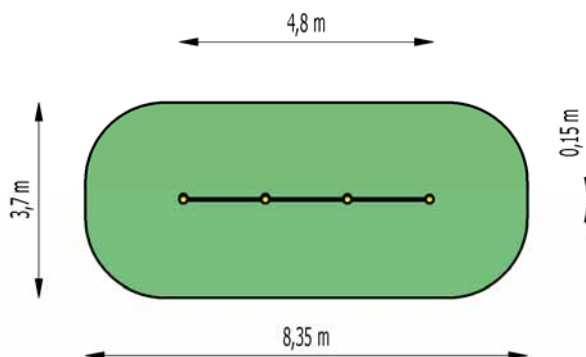

Název prvku	<i>Trojité hrazda</i>
Kód	<i>HR008</i>

Doporučený věk	<i>do 14 let</i>
Délka x šířka x výška (mm)	<i>4800 x 150 x 1700</i>
Max. výška volného pádu (mm)	<i>1600</i>
Rozměr největšího dílu (mm)	<i>2400 x 150 x 150</i>
Hmotnost nejtěžšího dílu (kg)	
Celková hmotnost prvku (kg)	<i>125</i>

Mín. nárazová zóna (mm)	<i>8350 x 3700</i>
Mín. nárazová plocha (m ²)	<i>29</i>
Obvod min. nárazové zóny (m)	<i>22</i>
Materiál nárazové plochy (herního prostoru)	<i>písek, štěrk, kůra, dřevěné štěpky</i> <i>pryžová dlažba</i>