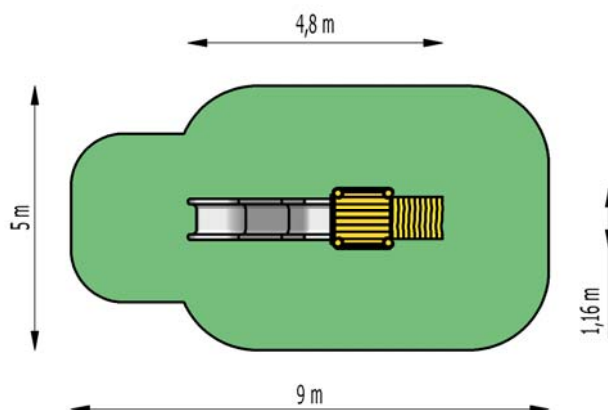

Název prvku	<i>Věž se skluzavkou</i>		
Kód	<i>HS003</i>		
Doporučený věk	<i>3 - 14</i>		
Délka x šířka x výška (mm)	<i>4800 x 1160 x 2600</i>		
Max. výška volného pádu (mm)	<i>1500</i>		
Rozměr největšího dílu (mm)	<i>150 x 150 x 3300</i>		
Hmotnost nejtěžšího dílu (kg)			
Celková hmotnost prvku (kg)	<i>355</i>		
Mín. nárazová zóna (mm)	<i>9000 x 5000</i>		
Mín. nárazová plocha (m ²)	<i>39</i>		
Obvod min. nárazové zóny (m)	<i>25</i>		
Materiál nárazové plochy (herního prostoru)	<i>písek, štěrk, kůra, dřevěné štěpky pryžová dlažba</i>		
Poznámka	<i>Montáž provádí pouze pracovníci firmy Karim</i>		

Poznámka:

Materiál nárazové plochy musí odpovídat ČSN EN 1176. Podrobnější informace o materiálech tlumící účinky pádu jsou uvedeny v návodu na montáž dětského mobiliáře KARIM.