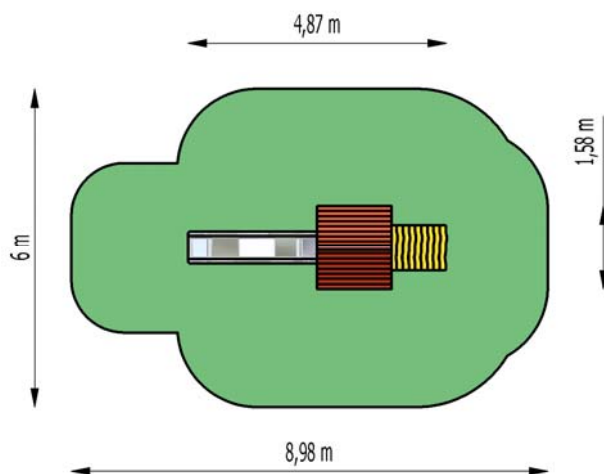

Název prvku	<i>Herní věž</i>
Kód	<i>HS007</i>

Doporučený věk	<i>3 - 14</i>
Délka x šířka x výška (mm)	<i>4870 x 1580 x 3620</i>
Max. výška volného pádu (mm)	<i>2310</i>
Rozměr největšího dílu (mm)	<i>150 x 150 x 4000</i>
Hmotnost nejtěžšího dílu (kg)	
Celková hmotnost prvku (kg)	<i>510</i>

Mín. nárazová zóna (mm)	<i>8980 x 6000</i>
Mín. nárazová plocha (m ²)	<i>44</i>
Obvod min. nárazové zóny (m)	<i>26</i>
Materiál nárazové plochy (herního prostoru)	<i>písek, štěrk, kůra, dřevěné štěpky</i> <i>pryžová dlažba</i>
Poznámka	<i>Montáž provádí pouze pracovníci firmy Karim</i>

Poznámka:

Materiál nárazové plochy musí odpovídat ČSN EN 1176. Podrobnější informace o materiálech tlumící účinky pádu jsou uvedeny v návodu na montáž dětského mobiliáře KARIM.