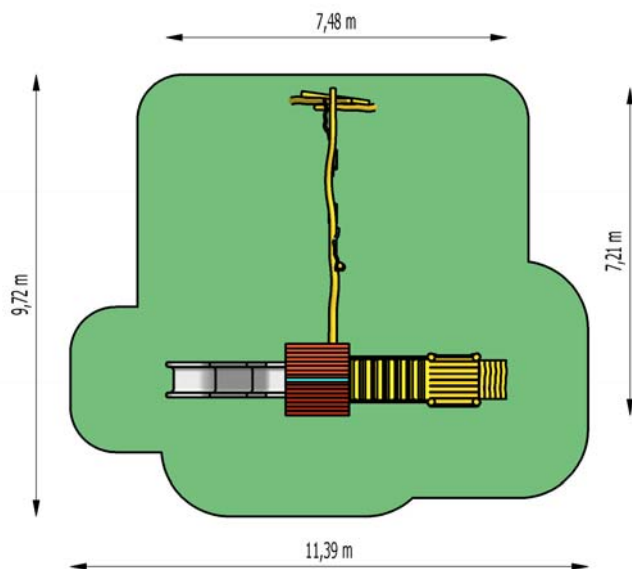

Název prvku	<i>Herní sestava s dvoumístnou houpačkou</i>		
Kód	<i>HS008</i>		
Doporučený věk	<i>3 - 14</i>		
Délka x šířka x výška (mm)	<i>7480 x 7210 x 3620</i>		
Max. výška volného pádu (mm)	<i>2310</i>		
Rozměr největšího dílu (mm)	<i>150 x 150 x 6000</i>		
Hmotnost nejtěžšího dílu (kg)			
Celková hmotnost prvku (kg)	<i>1520</i>		
Mín. nárazová zóna (mm)	<i>11390 x 9720</i>		
Mín. nárazová plocha (m ²)	<i>91</i>		
Obvod min. nárazové zóny (m)	<i>39</i>		
Materiál nárazové plochy (herního prostoru)	<i>písek, štěrk, kůra, dřevěné štěpky pryžová dlažba</i>		
Poznámka	<i>Montáž provádí pouze pracovníci firmy Karim</i>		

Poznámka:

Materiál nárazové plochy musí odpovídat ČSN EN 1176. Podrobnější informace o materiálech tlumící účinky pádu jsou uvedeny v návodu na montáž dětského mobiliáře KARIM.