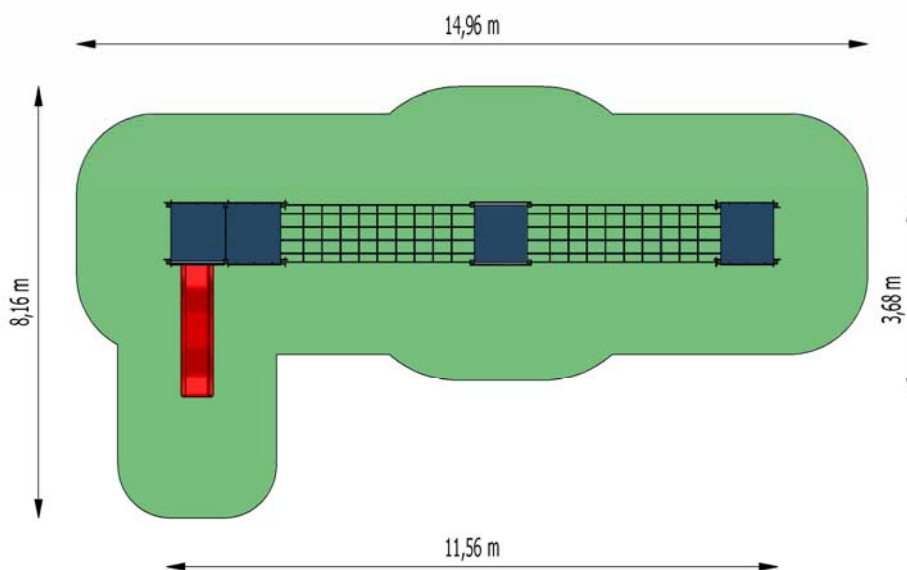

Název prvku	Sestava KRALUPY NAD VLTAVOU
Kód	Z036

Doporučený věk	do 14 let
Délka x šířka x výška (mm)	11560 x 3680 x 2400
Max. výška volného pádu (mm)	2200
Rozměr největšího dílu (mm)	3050 x 1260 x 180
Hmotnost nejtěžšího dílu (kg)	100
Celková hmotnost prvku (kg)	635

Mín. nárazová zóna (mm)	14960 x 8160
Mín. nárazová plocha (m ²)	79
Obvod min. nárazové zóny (m)	43
Materiál nárazové plochy (herního prostoru)	písek, štěrk, kůra, dřevěné štěpky

Poznámka:

Materiál nárazové plochy musí odpovídat ČSN EN 1176. Podrobnější informace o materiálech tlumící účinky pádu jsou uvedeny v návodu na montáž dětského mobiliáře KARIM.