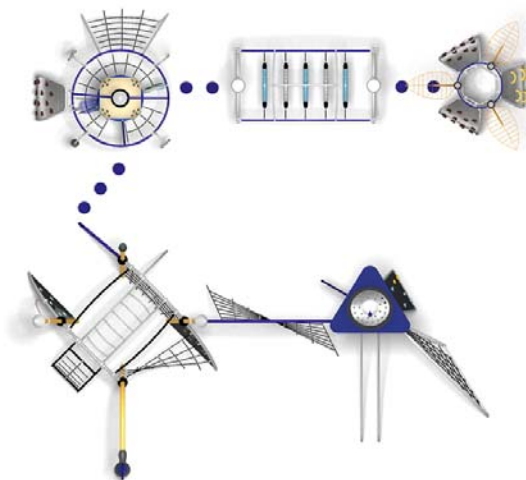

# U2 - FP212 Orion-Space Trap-Aurora-Zenith- Trans Tower

KARIM<sup>®</sup>, spol. s r. o.  
Wolkerova 1279  
768 24 Hulín

tel.: 573 350 586  
e-mail: [karim@karim.cz](mailto:karim@karim.cz)  
[www.karim.cz](http://www.karim.cz)

Materiál	<i>Hliník, ocel, polyetylén</i>
Doporučený věk	<b>3 - 12 let</b>
Délka x šířka x výška (mm)	<b>12080 x 11490 x 4800</b>
Max. výška volného pádu (mm)	<b>2000</b>
Mín. nárazová zóna (mm)	<b>15100 x 14500</b>
Mín. nárazová plocha (m <sup>2</sup> )	<b>219</b>
Obvod mín. nárazové zóny (m)	<b>30</b>
Materiál nárazové zóny (herního prostoru)	<i>trávník, písek, štěrk, kůra, pryžová půda dřevěné štěpky dlažba</i>

Poznámka:

**Materiál nárazové plochy musí odpovídat ČSN EN 1176. Podrobnější informace o materiálech tlumící účinky pádu jsou uvedeny v návodu na montáž dětského mobiliáře KARIM.**