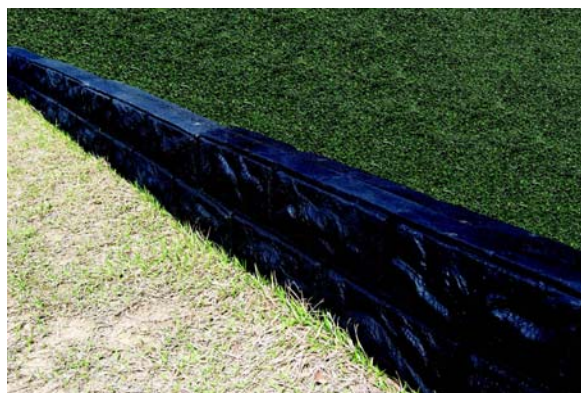

UL – LS01 A (Black)	<i>Obrubník černý</i>
Materiál	
Délka x šířka x výška (mm)	<b>1000 x 125 x 300</b>

UL – LS01 A (Color)	<i>Obrubník barevný</i>
Materiál	
Délka x šířka x výška (mm)	<b>1000 x 125 x 300</b>