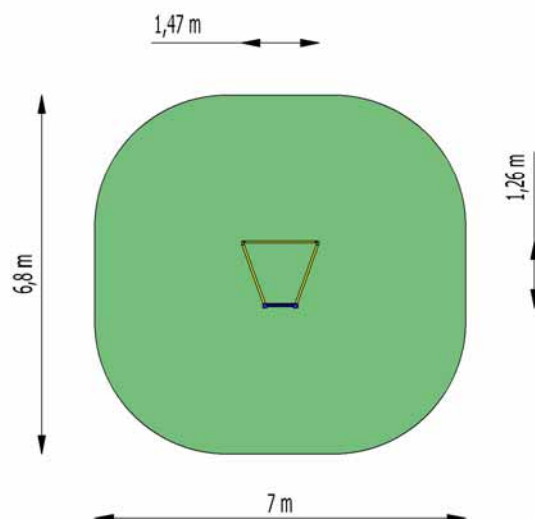

Název prvku	<i>Sestava hasič</i>
Kód	<i>AC013</i>

Doporučený věk	<i>do 14 let</i>
Délka x šířka x výška (mm)	<i>1470 x 1260 x 3000</i>
Max. výška volného pádu (mm)	<i>3000</i>
Rozměr největšího dílu (mm)	<i>80 x 660 x 3700</i>
Hmotnost nejtěžšího dílu (kg)	<i>60</i>
Celková hmotnost prvku (kg)	<i>94</i>

Mín. nárazová zóna (mm)	<i>7000 x 6800</i>
Mín. nárazová plocha (m ²)	<i>43</i>
Obvod min. nárazové zóny (m)	<i>24</i>
Materiál nárazové plochy (herního prostoru)	<i>písek, štěrk, kůra, dřevěné štěpky</i>