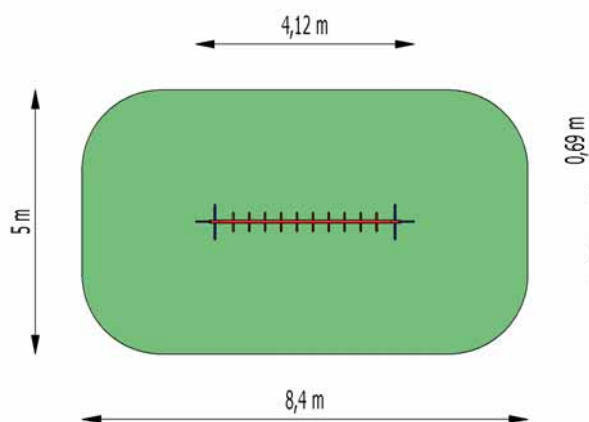

Název prvku	<b>Průlezka</b>
Kód	<b>AC014 B</b>

Doporučený věk	<b>do 14 let</b>
Délka x šířka x výška (mm)	<b>4120 x 690 x 2100</b>
Max. výška volného pádu (mm)	<b>2100</b>
Rozměr největšího dílu (mm)	<b>400 x 400 x 3600</b>
Hmotnost nejtěžšího dílu (kg)	<b>41</b>
Celková hmotnost prvku (kg)	<b>98</b>

Mín. nárazová zóna (mm)	<b>8400 x 5000</b>
Mín. nárazová plocha (m <sup>2</sup> )	<b>40</b>
Obvod min. nárazové zóny (m)	<b>25</b>
Materiál nárazové plochy (herního prostoru)	<b>písek, štěrk, kůra, dřevěné štěpky      pryžová dlažba</b>