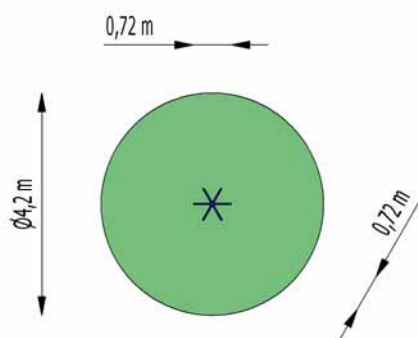

Název prvku	<b><i>Strom</i></b>
Kód	<b><i>AC016</i></b>

Doporučený věk	<b><i>do 14 let</i></b>
Délka x šířka x výška (mm)	<b><i>720 x 720 x 1515</i></b>
Max. výška volného pádu (mm)	<b><i>1515</i></b>
Rozměr největšího dílu (mm)	<b><i>720 x 720 x 2215</i></b>
Hmotnost nejtěžšího dílu (kg)	<b><i>28</i></b>
Celková hmotnost prvku (kg)	<b><i>28</i></b>

Mín. nárazová zóna (mm)	<b><i>Ø 4200</i></b>
Mín. nárazová plocha (m <sup>2</sup> )	<b><i>14</i></b>
Obvod min. nárazové zóny (m)	<b><i>14</i></b>
Materiál nárazové plochy (herního prostoru)	<b><i>písek, štěrk, kůra, dřevěné štěpky pryžová dlažba</i></b>