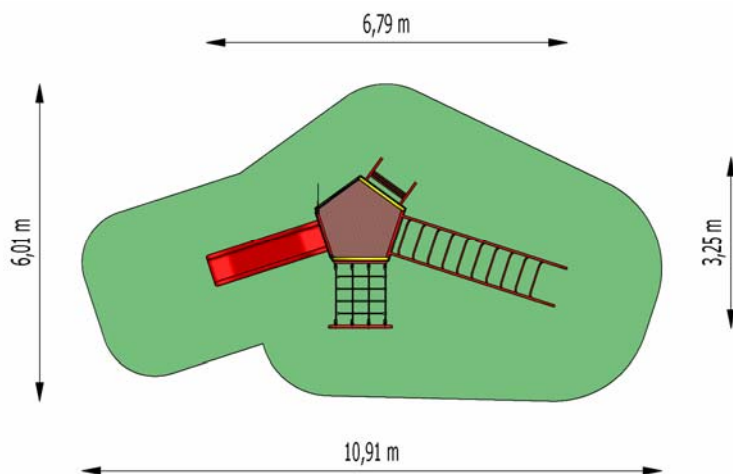

Název prvku	<b><i>Tintagel</i></b>
Kód	<b><i>AC0543</i></b>

Doporučený věk	<b><i>3 - 14</i></b>
Délka x šířka x výška (mm)	<b><i>6790 x 3250 x 4400</i></b>
Max. výška volného pádu (mm)	<b><i>2250</i></b>
Rozměr největšího dílu (mm)	
Hmotnost nejtěžšího dílu (kg)	
Celková hmotnost prvku (kg)	<b><i>445</i></b>

Min. nárazová zóna (mm)	<b><i>10910 x 6010</i></b>
Min. nárazová plocha (m <sup>2</sup> )	<b><i>47</i></b>
Obvod min. nárazové zóny (m)	<b><i>28</i></b>
Materiál nárazové plochy (herního prostoru)	<b><i>písek, štěrk, kůra, dřevěné štěpky</i></b>