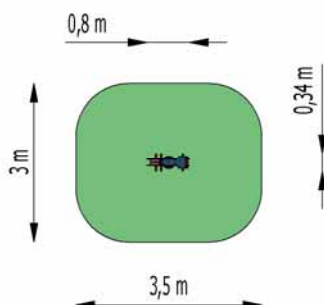

Název prvku	<b><i>Scooter na pružině</i></b>
Kód	<b><i>AR007</i></b>

Doporučený věk	<b><i>3 - 12</i></b>
Délka x šířka x výška (mm)	<b><i>800 x 340 x 755</i></b>
Max. výška volného pádu (mm)	<b><i>520</i></b>
Rozměr největšího dílu (mm)	<b><i>800 x 340 x 1510</i></b>
Hmotnost nejtěžšího dílu (kg)	<b><i>28</i></b>
Celková hmotnost prvku (kg)	<b><i>28</i></b>

Mín. nárazová zóna (mm)	<b><i>3500 x 3000</i></b>		
Mín. nárazová plocha (m <sup>2</sup> )			
Obvod min. nárazové zóny (m)			
Materiál nárazové plochy (herního prostoru)	<b><i>trávník, půda</i></b>	<b><i>písek, štěrk, kůra, dřevěné štěpky</i></b>	<b><i>pryžová dlažba</i></b>