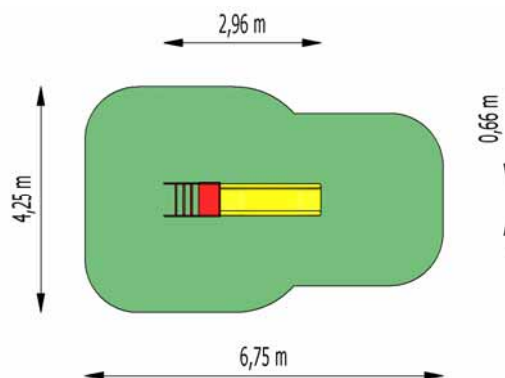

Název prvku	<i>Malá skluzavka</i>
Kód	<i>AR0100 P</i>

Doporučený věk	<i>3 - 10</i>
Délka x šířka x výška (mm)	<i>2960 x 660 x 1840</i>
Max. výška volného pádu (mm)	<i>1000</i>
Rozměr největšího dílu (mm)	<i>1200 x 660 x 1840</i>
Hmotnost nejtěžšího dílu (kg)	<i>55</i>
Celková hmotnost prvku (kg)	<i>70</i>

Mín. nárazová zóna (mm)	<i>6750 x 4250</i>		
Mín. nárazová plocha (m ²)	<i>25</i>		
Obvod min. nárazové zóny (m)	<i>20</i>		
Materiál nárazové plochy (herního prostoru)	<i>trávník, půda</i>	<i>písek, štěrk, kůra, dřevěné štěpky</i>	<i>pryžová dlažba</i>