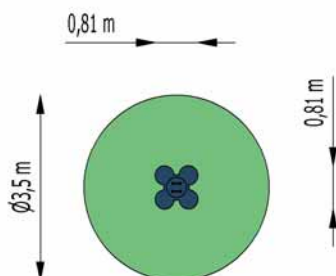

Název prvku	Čtyřlístek na pružině
Kód	AR029

Doporučený věk	3 - 12
Délka x šířka x výška (mm)	810 x 810 x 780
Max. výška volného pádu (mm)	450
Rozměr největšího dílu (mm)	810 x 810 x 780
Hmotnost nejtěžšího dílu (kg)	35
Celková hmotnost prvku (kg)	35

Mín. nárazová zóna (mm)	Ø 3500		
Mín. nárazová plocha (m ²)			
Obvod min. nárazové zóny (m)			
Materiál nárazové plochy (herního prostoru)	trávník, půda	písek, štěrk, kůra, dřevěné štěpky	pryžová dlažba