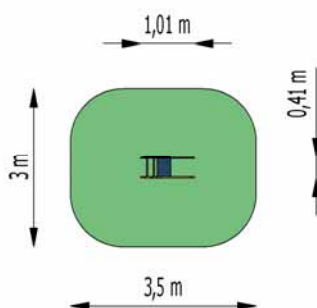

Název prvku	<b>Hračka na pružině</b>
Kód	<b>AR008, AR015, AR016, AR022, AR023, AR024, AR025, AR026</b>

Doporučený věk	<b>3 - 12</b>
Délka x šířka x výška (mm)	<b>1010 x 410 x 1010</b>
Max. výška volného pádu (mm)	<b>430</b>
Rozměr největšího dílu (mm)	<b>1010 x 410 x 1760</b>
Hmotnost nejtěžšího dílu (kg)	<b>48</b>
Celková hmotnost prvku (kg)	<b>48</b>

Mín. nárazová zóna (mm)	<b>3500 x 3000</b>		
Mín. nárazová plocha (m <sup>2</sup> )			
Obvod mín. nárazové zóny (m)			
Materiál nárazové plochy (herního prostoru)	<b>trávník, půda</b>	<b>písek, štěrk, kůra, dřevěné štěpky</b>	<b>pryžová dlažba</b>