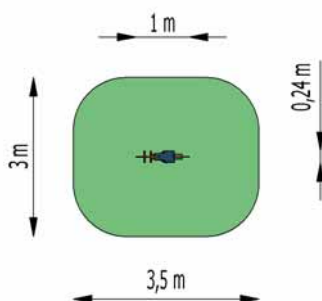

Název prvku	<b><i>Hračka na pružině</i></b>
Kód	<b><i>AR003, AR004, AR005, AR006, AR009, AR032, AR034</i></b>

Doporučený věk	<b><i>3 - 12</i></b>
Délka x šířka x výška (mm)	<b><i>1000 x 240 x 900</i></b>
Max. výška volného pádu (mm)	<b><i>520</i></b>
Rozměr největšího dílu (mm)	<b><i>1000 x 240 x 1650</i></b>
Hmotnost nejtěžšího dílu (kg)	<b><i>28</i></b>
Celková hmotnost prvku (kg)	<b><i>28</i></b>

Mín. nárazová zóna (mm)	<b><i>3500 x 3000</i></b>		
Mín. nárazová plocha (m <sup>2</sup> )			
Obvod mín. nárazové zóny (m)			
Materiál nárazové plochy (herního prostoru)	<b><i>trávník, půda</i></b>	<b><i>písek, štěrk, kůra, dřevěné štěpky</i></b>	<b><i>pryžová dlažba</i></b>