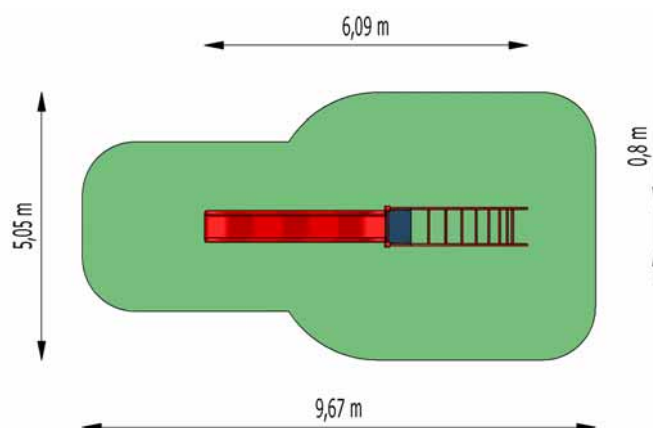

Název prvku	<b><i>Herní sestava</i></b>
Kód	<b><i>EK003</i></b>

Doporučený věk	<b><i>do 14 let</i></b>
Délka x šířka x výška (mm)	<b><i>6090 x 800 x 2850</i></b>
Max. výška volného pádu (mm)	<b><i>2000</i></b>
Rozměr největšího dílu (mm)	<b><i>4300 x 1400 x 750</i></b>
Hmotnost nejtěžšího dílu (kg)	<b><i>65</i></b>
Celková hmotnost prvku (kg)	<b><i>145</i></b>

Min. nárazová zóna (mm)	<b><i>9670 x 5050</i></b>
Min. nárazová plocha (m <sup>2</sup> )	<b><i>40</i></b>
Obvod min. nárazové zóny (m)	<b><i>27</i></b>
Materiál nárazové plochy (herního prostoru)	<b><i>písek, štěrk, kůra, dřevěné štěpky</i></b> <b><i>pryžová dlažba</i></b>

Poznámka:

***Materiál nárazové plochy musí odpovídat ČSN EN 1177. Podrobnější informace o materiálech tlumící účinky pádu jsou uvedeny v návodu na montáž dětského mobiliáře KARIM.***