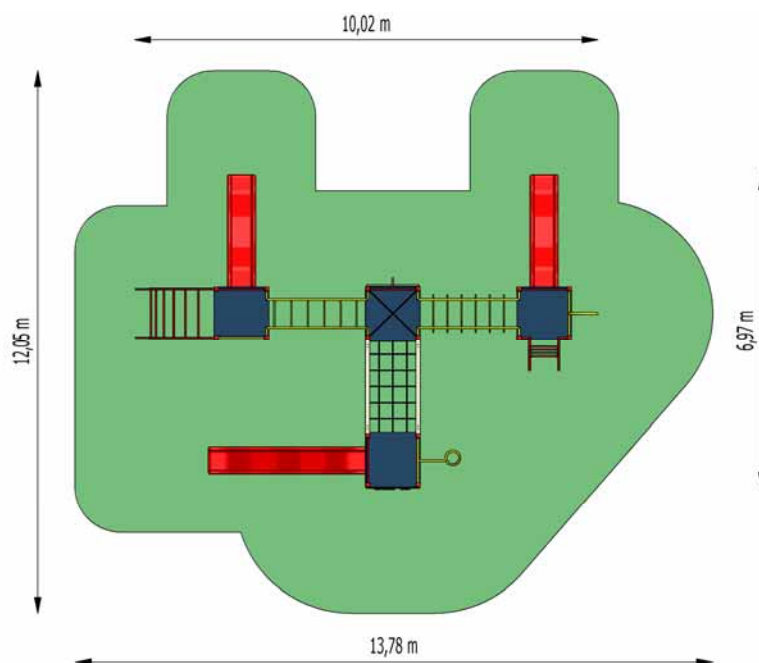

Název prvku	<i>Herní sestava</i>
Kód	<i>EK0401</i>

Doporučený věk	<i>do 14 let</i>
Délka x šířka x výška (mm)	<i>10020 x 6970 x 4420</i>
Max. výška volného pádu (mm)	<i>3000</i>
Rozměr největšího dílu (mm)	
Hmotnost nejtěžšího dílu (kg)	
Celková hmotnost prvku (kg)	<i>790</i>

Min. nárazová zóna (mm)	<i>13780 x 12050</i>
Min. nárazová plocha (m ²)	<i>121</i>
Obvod min. nárazové zóny (m)	<i>50</i>
Materiál nárazové plochy (herního prostoru)	<i>písek, štěrk, kůra, dřevěné štěpky</i>

Poznámka:

Materiál nárazové plochy musí odpovídat ČSN EN 1177. Podrobnější informace o materiálech tlumící účinky pádu jsou uvedeny v návodu na montáž dětského mobiliáře KARIM.