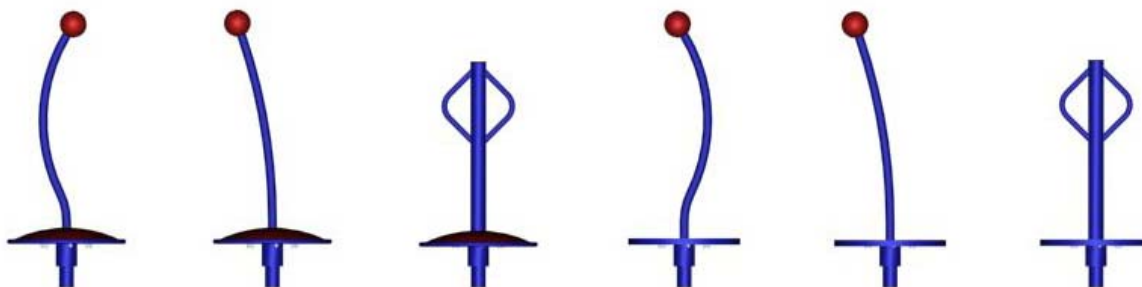

AP0351
AP0352
AP0353
AP0361
AP0362
AP0363

Název prvku	Točidla TORNÁDO
Kód	AP0351, AP0352, AP0353, AP0361, AP0362, AP0363

Doporučený věk	do 14 let
Délka x šířka x výška (mm)	φ580 x 1350
Max. výška volného pádu (mm)	300
Rozměr největšího dílu (mm)	φ580 x 1750
Hmotnost nejtěžšího dílu (kg)	40
Celková hmotnost prvku (kg)	40

Min. nárazová zóna (mm)	φ4900
Min. nárazová plocha (m ²)	19
Obvod min. nárazové zóny (m)	50
Materiál nárazové plochy (herního prostoru)	trávník, půda písek, štěrk, kůra, dřevěné štěpky pryžová dlažba

Poznámka:

Materiál nárazové plochy musí odpovídat ČSN EN 1177. Podrobnější informace o materiálech tlumící účinky pádu jsou uvedeny v návodu na montáž dětského mobiliáře KARIM.