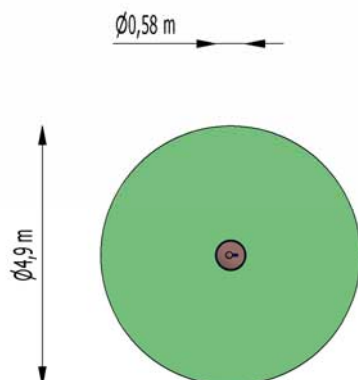

AP0351
AP0352
AP0353
AP0361
AP0362
AP0363

Název prvku	Točidla TORNÁDO
Kód	AP0351, AP0352, AP0353, AP0361, AP0362, AP0363

Doporučený věk	do 14 let
Délka x šířka x výška (mm)	φ580 x 1350
Max. výška volného pádu (mm)	300
Rozměr největšího dílu (mm)	φ580 x 1750
Hmotnost nejtěžšího dílu (kg)	40
Celková hmotnost prvku (kg)	40

Min. nárazová zóna (mm)	φ4900
Min. nárazová plocha (m ²)	19
Obvod min. nárazové zóny (m)	50
Materiál nárazové plochy (herního prostoru)	trávník, půda písek, štěrk, kůra, dřevěné štěpky pryžová dlažba

Poznámka: